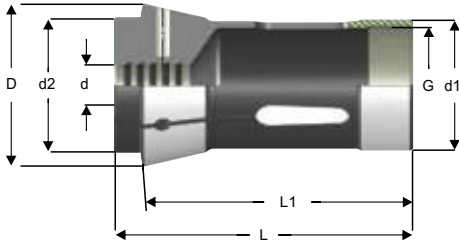

KOD	ÜRÜN AÇIKLAMASI	d1	d2	D	L1	L	G	FİYATI
SKA11060-12	Ø12 ALTI KÖŞE REVOLVER PENSİ	66	73	84	101	110	M61x1	5.000,00
SKA11060-13	Ø13 ALTI KÖŞE REVOLVER PENSİ	66	73	84	101	110	M61x1	5.000,00
SKA11060-14	Ø14 ALTI KÖŞE REVOLVER PENSİ	66	73	84	101	110	M61x1	5.000,00
SKA11060-15	Ø15 ALTI KÖŞE REVOLVER PENSİ	66	73	84	101	110	M61x1	5.000,00
SKA11060-16	Ø16 ALTI KÖŞE REVOLVER PENSİ	66	73	84	101	110	M61x1	5.000,00
SKA11060-17	Ø17 ALTI KÖŞE REVOLVER PENSİ	66	73	84	101	110	M61x1	5.000,00
SKA11060-18	Ø18 ALTI KÖŞE REVOLVER PENSİ	66	73	84	101	110	M61x1	5.000,00
SKA11060-19	Ø19 ALTI KÖŞE REVOLVER PENSİ	66	73	84	101	110	M61x1	5.000,00
SKA11060-20	Ø20 ALTI KÖŞE REVOLVER PENSİ	66	73	84	101	110	M61x1	5.000,00
SKA11060-21	Ø21 ALTI KÖŞE REVOLVER PENSİ	66	73	84	101	110	M61x1	5.000,00
SKA11060-22	Ø22 ALTI KÖŞE REVOLVER PENSİ	66	73	84	101	110	M61x1	5.000,00
SKA11060-23	Ø23 ALTI KÖŞE REVOLVER PENSİ	66	73	84	101	110	M61x1	5.000,00
SKA11060-24	Ø24 ALTI KÖŞE REVOLVER PENSİ	66	73	84	101	110	M61x1	5.000,00
SKA11060-25	Ø25 ALTI KÖŞE REVOLVER PENSİ	66	73	84	101	110	M61x1	5.000,00
SKA11060-26	Ø26 ALTI KÖŞE REVOLVER PENSİ	66	73	84	101	110	M61x1	5.000,00
SKA11060-27	Ø27 ALTI KÖŞE REVOLVER PENSİ	66	73	84	101	110	M61x1	5.000,00
SKA11060-28	Ø28 ALTI KÖŞE REVOLVER PENSİ	66	73	84	101	110	M61x1	5.000,00
SKA11060-29	Ø29 ALTI KÖŞE REVOLVER PENSİ	66	73	84	101	110	M61x1	5.000,00
SKA11060-30	Ø30 ALTI KÖŞE REVOLVER PENSİ	66	73	84	101	110	M61x1	5.000,00
SKA11060-31	Ø31 ALTI KÖŞE REVOLVER PENSİ	66	73	84	101	110	M61x1	5.000,00
SKA11060-32	Ø32 ALTI KÖŞE REVOLVER PENSİ	66	73	84	101	110	M61x1	5.000,00
SKA11060-33	Ø33 ALTI KÖŞE REVOLVER PENSİ	66	73	84	101	110	M61x1	5.000,00
SKA11060-34	Ø34 ALTI KÖŞE REVOLVER PENSİ	66	73	84	101	110	M61x1	5.000,00
SKA11060-35	Ø35 ALTI KÖŞE REVOLVER PENSİ	66	73	84	101	110	M61x1	5.000,00
SKA11060-36	Ø36 ALTI KÖŞE REVOLVER PENSİ	66	73	84	101	110	M61x1	5.000,00
SKA11060-37	Ø37 ALTI KÖŞE REVOLVER PENSİ	66	73	84	101	110	M61x1	5.000,00
SKA11060-38	Ø38 ALTI KÖŞE REVOLVER PENSİ	66	73	84	101	110	M61x1	5.000,00
SKA11060-39	Ø39 ALTI KÖŞE REVOLVER PENSİ	66	73	84	101	110	M61x1	5.000,00
SKA11060-40	Ø40 ALTI KÖŞE REVOLVER PENSİ	66	73	84	101	110	M61x1	5.000,00
SKA11060-41	Ø41 ALTI KÖŞE REVOLVER PENSİ	66	73	84	101	110	M61x1	5.000,00
SKA11060-42	Ø42 ALTI KÖŞE REVOLVER PENSİ	66	73	84	101	110	M61x1	5.000,00
SKA11060-43	Ø43 ALTI KÖŞE REVOLVER PENSİ	66	73	84	101	110	M61x1	5.000,00
SKA11060-44	Ø44 ALTI KÖŞE REVOLVER PENSİ	66	73	84	101	110	M61x1	5.000,00
SKA11060-45	Ø45 ALTI KÖŞE REVOLVER PENSİ	66	73	84	101	110	M61x1	5.000,00
SKA11060-46	Ø46 ALTI KÖŞE REVOLVER PENSİ	66	73	84	101	110	M61x1	5.000,00
SKA11060-47	Ø47 ALTI KÖŞE REVOLVER PENSİ	66	73	84	101	110	M61x1	5.000,00
SKA11060-48	Ø48 ALTI KÖŞE REVOLVER PENSİ	66	73	84	101	110	M61x1	5.000,00
SKA11060-49	Ø49 ALTI KÖŞE REVOLVER PENSİ	66	73	84	101	110	M61x1	5.000,00
SKA11060-50	Ø50 ALTI KÖŞE REVOLVER PENSİ	66	73	84	101	110	M61x1	5.000,00
SKA11060-51	Ø51 ALTI KÖŞE REVOLVER PENSİ	66	73	84	101	110	M61x1	5.000,00
SKA11060-52	Ø52 ALTI KÖŞE REVOLVER PENSİ	66	73	84	101	110	M61x1	5.000,00