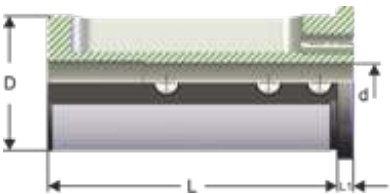

SİLİNDİRİK ŞAFTLI REDÜKSİYON KOVANLARI

KOD	Ø	d	D	L	L1	FİYATI
SKA2026	Ø20	06	20	40	5	730,00
SKA2028	Ø20	08	20	40	5	730,00
SKA2010	Ø20	10	20	40	5	730,00
SKA2012	Ø20	12	20	40	5	730,00
SKA2014	Ø20	14	20	40	5	730,00
SKA2016	Ø20	16	20	40	5	730,00

KOD	Ø	d	D	L	L1	FİYATI
SKA2526	Ø25	06	25	45	5	730,00
SKA2528	Ø25	08	25	45	5	730,00
SKA2510	Ø25	10	25	45	5	730,00
SKA2512	Ø25	12	25	45	5	730,00
SKA2514	Ø25	14	25	45	5	730,00
SKA2516	Ø25	16	25	45	5	730,00
SKA2520	Ø25	20	25	45	5	730,00

KOD	Ø	d	D	L	L1	FİYATI
SKA3226	Ø32	06	32	65	5	730,00
SKA3228	Ø32	08	32	65	5	730,00
SKA3210	Ø32	10	32	65	5	730,00
SKA3212	Ø32	12	32	65	5	730,00
SKA3214	Ø32	14	32	65	5	730,00
SKA3216	Ø32	16	32	65	5	730,00
SKA3220	Ø32	20	32	65	5	730,00
SKA3225	Ø32	25	32	65	5	730,00

KOD	Ø	d	D	L	L1	FİYATI
SKA4006	Ø40	06	40	75	5	750,00
SKA4008	Ø40	08	40	75	5	750,00
SKA4010	Ø40	10	40	75	5	750,00
SKA4012	Ø40	12	40	75	5	750,00
SKA4014	Ø40	14	40	75	5	750,00
SKA4016	Ø40	16	40	75	5	750,00
SKA4020	Ø40	20	40	75	5	750,00
SKA4025	Ø40	25	40	75	5	750,00
SKA4032	Ø40	32	40	75	5	750,00

KOD	Ø	d	D	L	L1	FİYATI
SKA5006	Ø50	06	50	90	5	1.050,00
SKA5008	Ø50	08	50	90	5	1.050,00
SKA5010	Ø50	10	50	90	5	1.050,00
SKA5012	Ø50	12	50	90	5	1.050,00
SKA5014	Ø50	14	50	90	5	1.050,00
SKA5016	Ø50	16	50	90	5	1.050,00
SKA5020	Ø50	20	50	90	5	1.050,00
SKA5025	Ø50	25	50	90	5	1.050,00
SKA5032	Ø50	32	50	90	5	1.050,00
SKA5040	Ø50	40	50	90	5	1.050,00