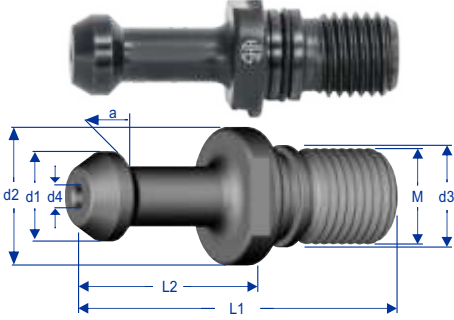

JIS B 6339 (MAS 403 BT) İÇTEN SU VERMELİ ÇEKTİRME CİVATALARI

KOD	ÜRÜN AÇIKLAMASI	d1	d2	d3	d4	L1	L2	M	a	FİYATI
SKA3145	BT-BBT 30 -IC PULL STUDS	11	16.5	12.5	2.5	43	23	M12	45°	300,00

KOD	ÜRÜN AÇIKLAMASI	d1	d2	d3	d4	L1	L2	M	a	FİYATI
SKA4145	BT-BBT 40 -IC PULL STUDS	15	23	17	3	60	35	M16	45°	280,00
SKA4160	BT-BBT 40 -IC PULL STUDS	15	23	17	3	60	35	M16	60°	300,00
SKA4190	BT-BBT 40 -IC PULL STUDS	15	23	17	3	60	35	M16	90°	280,00

KOD	ÜRÜN AÇIKLAMASI	d1	d2	d3	d4	L1	L2	M	a	FİYATI
SKA5145	BT-BBT 50 -IC PULL STUDS	23	38	25	6	85	45	M24	45°	300,00
SKA5160	BT-BBT 50 -IC PULL STUDS	23	38	25	6	85	45	M24	60°	400,00
SKA5190	BT-BBT 50 -IC PULL STUDS	23	38	25	6	85	45	M24	90°	400,00