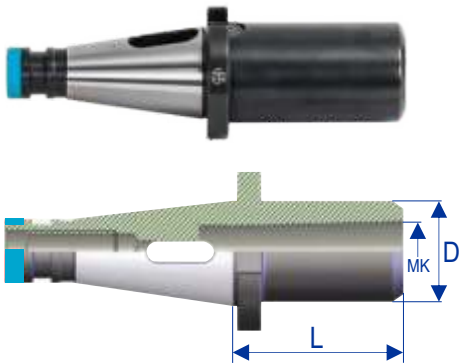

DIN 2080 İSO 40-50 KAMALI MORS ADAPTÖRLERİ

KOD	İSO	MK	L	D	FİYATI
SKA54002	İSO 40	MK2	50	32	1.400,00
SKA54003	İSO 40	MK3	65	40	1.400,00
SKA54004	İSO 40	MK4	95	48	1.500,00

KOD	İSO	MK	L	D	FİYATI
SKA55002	İSO 50	MK2	60	32	1.900,00
SKA55003	İSO 50	MK3	65	40	2.200,00
SKA55004	İSO 50	MK4	70	48	2.000,00
SKA55005	İSO 50	MK5	105	63	2.300,00