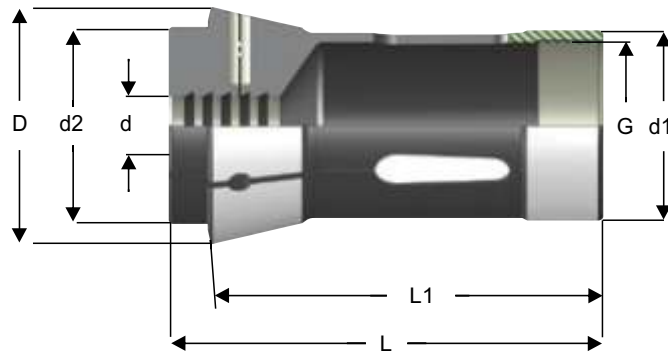

KOD	ÜRÜN AÇIKLAMASI	d1	d2	D	L1	L	G	FİYATI
SKA11042-06	Ø06 ALTI KÖŞE REVOLVER PENSİ	48	50	60	85	94	M43x1	3.000,00
SKA11042-07	Ø07 ALTI KÖŞE REVOLVER PENSİ	48	50	60	85	94	M43x1	3.000,00
SKA11042-08	Ø08 ALTI KÖŞE REVOLVER PENSİ	48	50	60	85	94	M43x1	3.000,00
SKA11042-09	Ø09 ALTI KÖŞE REVOLVER PENSİ	48	50	60	85	94	M43x1	3.000,00
SKA11042-10	Ø10 ALTI KÖŞE REVOLVER PENSİ	48	50	60	85	94	M43x1	3.000,00
SKA11042-11	Ø11 ALTI KÖŞE REVOLVER PENSİ	48	50	60	85	94	M43x1	3.000,00
SKA11042-12	Ø12 ALTI KÖŞE REVOLVER PENSİ	48	50	60	85	94	M43x1	3.000,00
SKA11042-13	Ø13 ALTI KÖŞE REVOLVER PENSİ	48	50	60	85	94	M43x1	3.000,00
SKA11042-14	Ø14 ALTI KÖŞE REVOLVER PENSİ	48	50	60	85	94	M43x1	3.000,00
SKA11042-15	Ø15 ALTI KÖŞE REVOLVER PENSİ	48	50	60	85	94	M43x1	3.000,00
SKA11042-16	Ø16 ALTI KÖŞE REVOLVER PENSİ	48	50	60	85	94	M43x1	3.000,00
SKA11042-17	Ø17 ALTI KÖŞE REVOLVER PENSİ	48	50	60	85	94	M43x1	3.000,00
SKA11042-18	Ø18 ALTI KÖŞE REVOLVER PENSİ	48	50	60	85	94	M43x1	3.000,00
SKA11042-19	Ø19 ALTI KÖŞE REVOLVER PENSİ	48	50	60	85	94	M43x1	3.000,00
SKA11042-20	Ø20 ALTI KÖŞE REVOLVER PENSİ	48	50	60	85	94	M43x1	3.000,00
SKA11042-21	Ø21 ALTI KÖŞE REVOLVER PENSİ	48	50	60	85	94	M43x1	3.000,00
SKA11042-22	Ø22 ALTI KÖŞE REVOLVER PENSİ	48	50	60	85	94	M43x1	3.000,00
SKA11042-23	Ø23 ALTI KÖŞE REVOLVER PENSİ	48	50	60	85	94	M43x1	3.000,00
SKA11042-24	Ø24 ALTI KÖŞE REVOLVER PENSİ	48	50	60	85	94	M43x1	3.000,00
SKA11042-25	Ø25 ALTI KÖŞE REVOLVER PENSİ	48	50	60	85	94	M43x1	3.000,00
SKA11042-26	Ø26 ALTI KÖŞE REVOLVER PENSİ	48	50	60	85	94	M43x1	3.000,00
SKA11042-27	Ø27 ALTI KÖŞE REVOLVER PENSİ	48	50	60	85	94	M43x1	3.000,00
SKA11042-28	Ø28 ALTI KÖŞE REVOLVER PENSİ	48	50	60	85	94	M43x1	3.000,00
SKA11042-29	Ø29 ALTI KÖŞE REVOLVER PENSİ	48	50	60	85	94	M43x1	3.000,00
SKA11042-30	Ø30 ALTI KÖŞE REVOLVER PENSİ	48	50	60	85	94	M43x1	3.000,00
SKA11042-31	Ø31 ALTI KÖŞE REVOLVER PENSİ	48	50	60	85	94	M43x1	3.000,00
SKA11042-32	Ø32 ALTI KÖŞE REVOLVER PENSİ	48	50	60	85	94	M43x1	3.000,00
SKA11042-33	Ø33 ALTI KÖŞE REVOLVER PENSİ	48	50	60	85	94	M43x1	3.000,00
SKA11042-34	Ø34 ALTI KÖŞE REVOLVER PENSİ	48	50	60	85	94	M43x1	3.000,00
SKA11042-35	Ø35 ALTI KÖŞE REVOLVER PENSİ	48	50	60	85	94	M43x1	3.000,00
SKA11042-36	Ø36 ALTI KÖŞE REVOLVER PENSİ	48	50	60	85	94	M43x1	3.000,00
SKA11042-37	Ø37 ALTI KÖŞE REVOLVER PENSİ	48	50	60	85	94	M43x1	3.000,00