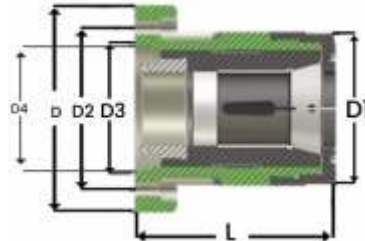

KOD	Pens Kodu	Max Devir	L	D	D1	D2	D3	D4	FİYATI
SKA3040	173 D	5000	132	135	100	104.8	6"	7"7/30"	16.500,00
SKA3140	173 D	5000	134	165	118	133.4	8"	7"7/30"	17.500,00
SKA3060	185 D	4500	151	165	122	133.4	8"	7"7/30"	21.500,00
SKA3160	185 D	4000	154	208	138	171.4	10"	7"7/30"	34.500,00