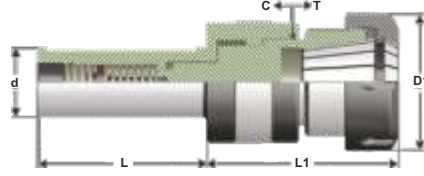

KOD	ÜRÜN AÇIKLAMASI	d	L	L1	D1	C	T	FİYATI
SKA820426	Ø20 ER16(2-10)	20	80	42	32	8	3	5.000,00
SKA825426	Ø25 ER16(2-10)	25	80	42	32	8	3	5.000,00