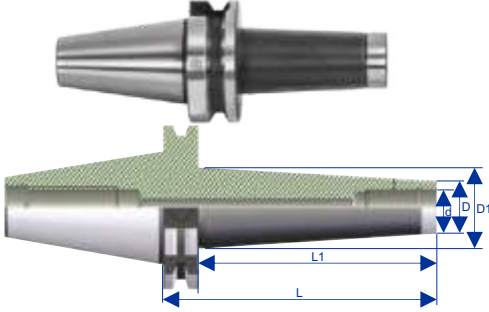

JIS B 6339 (MAS 403 BT) BT 50 VİDALI TAKIM TUTUCULARI

KOD	BT	M	D	D1	L	L1	d	FİYATI
SKA85016	BT50	M16	29	36	138	100	17	5.400,00
SKA85016-1	BT50	M16	29	42	188	150	17	6.800,00