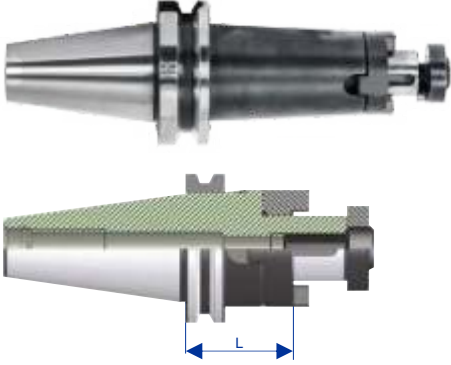

JIS B 6339 (MAS 403 BT) BT 30 KOMBİNE MALAFALAR

KOD	ÜRÜN AÇIKLAMASI	FİYATI
SKA23016	BT30-16 L045 KOMBİNE MALAFA	1.400,00
SKA23022	BT30-22 L047 KOMBİNE MALAFA	1.400,00
SKA23027	BT30-27 L049 KOMBİNE MALAFA	1.400,00