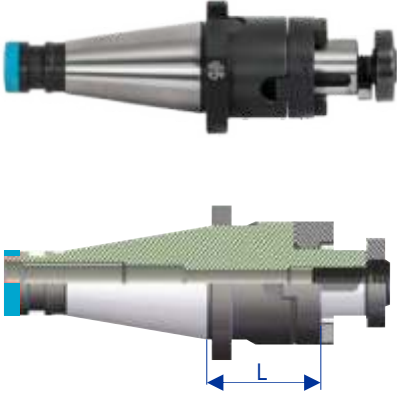

DIN 2080 İSO 40-50 KOMBİNE MALAFALAR

KOD	ÜRÜN AÇIKLAMASI	FİYATI
SKA324016	İSO40-16 L052 KOMBİNE MALAFA	1.600,00
SKA324022	İSO40-22 L052 KOMBİNE MALAFA	1.600,00
SKA324027	İSO40-27 L052 KOMBİNE MALAFA	1.600,00
SKA324032	İSO40-32 L052 KOMBİNE MALAFA	1.700,00
SKA324040	İSO40-40 L052 KOMBİNE MALAFA	1.900,00

KOD	ÜRÜN AÇIKLAMASI	FİYATI
SKA325016	İSO50-16 L055 KOMBİNE MALAFA	2.300,00
SKA325022	İSO50-22 L055 KOMBİNE MALAFA	2.300,00
SKA325027	İSO50-27 L055 KOMBİNE MALAFA	2.300,00
SKA325032	İSO50-32 L055 KOMBİNE MALAFA	2.500,00
SKA325040	İSO50-40 L055 KOMBİNE MALAFA	2.800,00