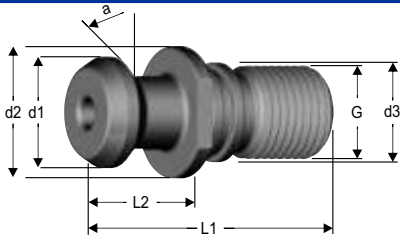

ISO 7388 UND CAT ÇEKTİRME CİVATALARI

KOD	ÜRÜN AÇIKLAMASI	d1	d2	d3	L1	L2	M	a	FİYATI
SKA1445	CAT 40 MAZAK PULL STUDS	18.80	22	17	41.25	16.10	M16	45°	250,00
SKA2545	CAT 50 MAZAK PULL STUDS	29.10	37	25	65.50	25.55	M24	45°	300,00
SKA1445-1	BT 40 MAZAK PULL STUDS	18.80	22.50	17	44.10	19.10	M16	45°	250,00
SKA2445	ISO 7388 / B 40 PULL STUDS	18.95	22.50	17	44.50	16.40	M16	45°	250,00
SKA1545	ISO 7388 / B 50 PULL STUDS	28.95	37	25	65.40	25.40	M24	45°	300,00
SKA4445	HASSAS PULL STUDS	15	23	17	57	32	M16	45°	300,00
SKA4445-1	HASSAS WITH THROUGH HOLE AND O-RING 3.5mm	15	23	17	57	32	M16	45°	450,00