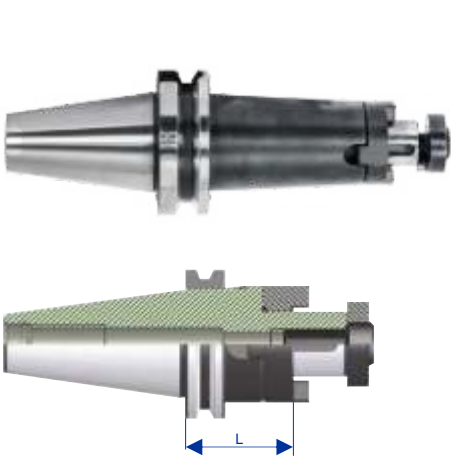

JIS B 6339 (MAS 403 BT) BT 40 KOMBİNE MALAFALAR

KOD	ÜRÜN AÇIKLAMASI	FİYATI
SKA24016	BT40-16 L055 KOMBİNE MALAFA	1.450,00
SKA24022	BT40-22 L055 KOMBİNE MALAFA	1.450,00
SKA24027	BT40-27 L055 KOMBİNE MALAFA	1.450,00
SKA24032	BT40-32 L060 KOMBİNE MALAFA	1.550,00
SKA24040	BT40-40 L060 KOMBİNE MALAFA	1.800,00
SKA24116	BT40-16 L100 KOMBİNE MALAFA	1.750,00
SKA24122	BT40-22 L100 KOMBİNE MALAFA	1.750,00
SKA24127	BT40-27 L100 KOMBİNE MALAFA	1.750,00
SKA24132	BT40-32 L100 KOMBİNE MALAFA	1.950,00
SKA24140	BT40-40 L100 KOMBİNE MALAFA	2.300,00
SKA24116-1	BT40-16 L160 KOMBİNE MALAFA	3.000,00
SKA24122-1	BT40-22 L160 KOMBİNE MALAFA	3.000,00
SKA24127-1	BT40-27 L160 KOMBİNE MALAFA	3.100,00
SKA24132-1	BT40-32 L160 KOMBİNE MALAFA	3.150,00
SKA24140-1	BT40-40 L160 KOMBİNE MALAFA	3.800,00