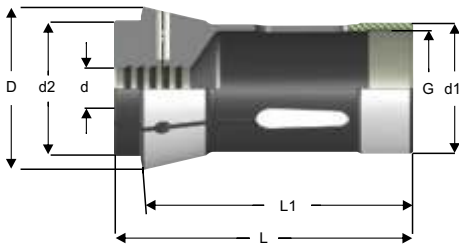

KOD	ÜRÜN AÇIKLAMASI	d1	d2	D	L1	L	G	FİYATI
SKA10042-05	Ø05 YUVARLAK REVOLVER PENLİ	48	50	60	85	94	M43x1	1.900,00
SKA10042-06	Ø06 YUVARLAK REVOLVER PENLİ	48	50	60	85	94	M43x1	1.900,00
SKA10042-07	Ø07 YUVARLAK REVOLVER PENLİ	48	50	60	85	94	M43x1	1.900,00
SKA10042-08	Ø08 YUVARLAK REVOLVER PENLİ	48	50	60	85	94	M43x1	1.900,00
SKA10042-09	Ø09 YUVARLAK REVOLVER PENLİ	48	50	60	85	94	M43x1	1.900,00
SKA10042-10	Ø10 YUVARLAK REVOLVER PENLİ	48	50	60	85	94	M43x1	1.900,00
SKA10042-11	Ø11 YUVARLAK REVOLVER PENLİ	48	50	60	85	94	M43x1	1.900,00
SKA10042-12	Ø12 YUVARLAK REVOLVER PENLİ	48	50	60	85	94	M43x1	1.900,00
SKA10042-13	Ø13 YUVARLAK REVOLVER PENLİ	48	50	60	85	94	M43x1	1.900,00
SKA10042-14	Ø14 YUVARLAK REVOLVER PENLİ	48	50	60	85	94	M43x1	1.900,00
SKA10042-15	Ø15 YUVARLAK REVOLVER PENLİ	48	50	60	85	94	M43x1	1.900,00
SKA10042-16	Ø16 YUVARLAK REVOLVER PENLİ	48	50	60	85	94	M43x1	1.900,00
SKA10042-17	Ø17 YUVARLAK REVOLVER PENLİ	48	50	60	85	94	M43x1	1.900,00
SKA10042-18	Ø18 YUVARLAK REVOLVER PENLİ	48	50	60	85	94	M43x1	1.900,00
SKA10042-19	Ø19 YUVARLAK REVOLVER PENLİ	48	50	60	85	94	M43x1	1.900,00
SKA10042-20	Ø20 YUVARLAK REVOLVER PENLİ	48	50	60	85	94	M43x1	1.900,00
SKA10042-21	Ø21 YUVARLAK REVOLVER PENLİ	48	50	60	85	94	M43x1	1.900,00
SKA10042-22	Ø22 YUVARLAK REVOLVER PENLİ	48	50	60	85	94	M43x1	1.900,00
SKA10042-23	Ø23 YUVARLAK REVOLVER PENLİ	48	50	60	85	94	M43x1	1.900,00
SKA10042-24	Ø24 YUVARLAK REVOLVER PENLİ	48	50	60	85	94	M43x1	1.900,00
SKA10042-25	Ø25 YUVARLAK REVOLVER PENLİ	48	50	60	85	94	M43x1	1.900,00
SKA10042-26	Ø26 YUVARLAK REVOLVER PENLİ	48	50	60	85	94	M43x1	1.900,00
SKA10042-27	Ø27 YUVARLAK REVOLVER PENLİ	48	50	60	85	94	M43x1	1.900,00
SKA10042-28	Ø28 YUVARLAK REVOLVER PENLİ	48	50	60	85	94	M43x1	1.900,00
SKA10042-29	Ø29 YUVARLAK REVOLVER PENLİ	48	50	60	85	94	M43x1	1.900,00
SKA10042-30	Ø30 YUVARLAK REVOLVER PENLİ	48	50	60	85	94	M43x1	1.900,00
SKA10042-31	Ø31 YUVARLAK REVOLVER PENLİ	48	50	60	85	94	M43x1	1.900,00
SKA10042-32	Ø32 YUVARLAK REVOLVER PENLİ	48	50	60	85	94	M43x1	1.900,00
SKA10042-33	Ø33 YUVARLAK REVOLVER PENLİ	48	50	60	85	94	M43x1	1.900,00
SKA10042-34	Ø34 YUVARLAK REVOLVER PENLİ	48	50	60	85	94	M43x1	1.900,00
SKA10042-35	Ø35 YUVARLAK REVOLVER PENLİ	48	50	60	85	94	M43x1	1.900,00
SKA10042-36	Ø36 YUVARLAK REVOLVER PENLİ	48	50	60	85	94	M43x1	1.900,00
SKA10042-37	Ø37 YUVARLAK REVOLVER PENLİ	48	50	60	85	94	M43x1	1.900,00
SKA10042-38	Ø38 YUVARLAK REVOLVER PENLİ	48	50	60	85	94	M43x1	1.900,00
SKA10042-39	Ø39 YUVARLAK REVOLVER PENLİ	48	50	60	85	94	M43x1	1.900,00
SKA10042-40	Ø40 YUVARLAK REVOLVER PENLİ	48	50	60	85	94	M43x1	1.900,00
SKA10042-41	Ø41 YUVARLAK REVOLVER PENLİ	48	50	60	85	94	M43x1	1.900,00
SKA10042-42	Ø42 YUVARLAK REVOLVER PENLİ	48	50	60	85	94	M43x1	1.900,00