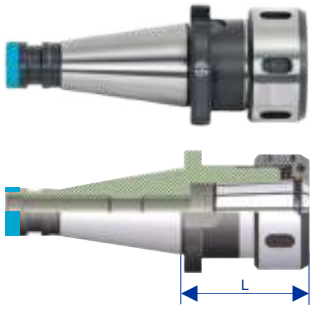

DIN 2080 İSO 40 DIN 6499 ER PENS BAŞLIĞI

KOD	ÜRÜN AÇIKLAMASI	FİYATI
SKA1111470	İSO40 ER32 (2-20) L050 PENS BAŞLIĞI	1.650,00
SKA1111472	İSO40 ER40 (2-26) L080 PENS BAŞLIĞI	1.750,00
SKA1111462	İSO40 462 (2-25) L066 PENS BAŞLIĞI	2.200,00
SKA1111467	İSO40 467 (3-32) L095 PENS BAŞLIĞI	2.550,00