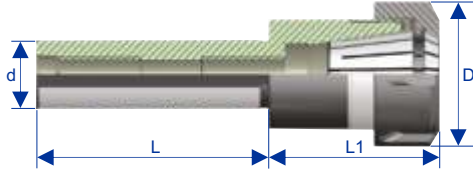

SİLİNDİRİK ŞAFTLI PENS BAŞLIKLARI DIN 6499 ER

KOD	ÜRÜN AÇIKLAMASI	d	L	L1	D	FİYATI
SKA16426-3	Ø16 - ER16 Mini (2-10)	16	150	35	22	2.500,00

KOD	ÜRÜN AÇIKLAMASI	d	L	L1	D	FİYATI
SKA20426-2	Ø20 - ER16 Mini (2-10)	20	100	30	22	2.100,00
SKA20426-3	Ø20 - ER16 Mini (2-10)	20	150	30	22	2.100,00
SKA20426-5	Ø20 - ER16 Mini (2-10)	20	200	30	22	3.600,00
SKA20426	Ø20 - ER16 (2-10)	20	70	30	32	1.750,00
SKA20426-1	Ø20 - ER16 (2-10)	20	100	30	32	1.500,00
SKA20426-4	Ø20 - ER16 (2-10)	20	150	30	32	1.550,00
SKA20428	Ø20 - ER20 (2-13)	20	70	45	34	2.100,00
SKA20428-1	Ø20 - ER20 (2-13)	20	100	45	34	2.400,00
SKA20428-2	Ø20 - ER20 (2-13)	20	150	45	34	2.600,00
SKA20430	Ø20 - ER25 (2-16)	20	70	52	42	1.600,00
SKA20430-1	Ø20 - ER25 (2-16)	20	150	52	42	1.700,00
SKA20470	Ø20 - ER32 (2-20)	20	70	55	50	1.650,00
SKA20470-1	Ø20 - ER32 (2-20)	20	150	55	50	1.850,00