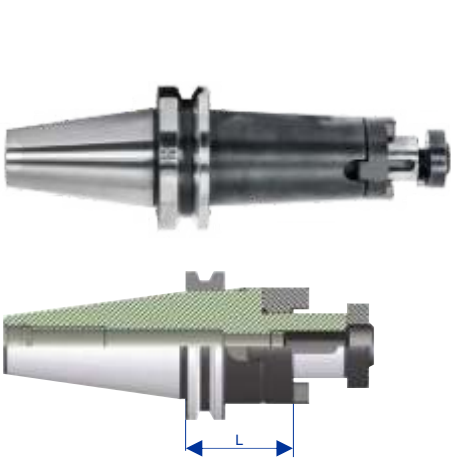

JIS B 6339 (MAS 403 BT) BT 50 KOMBİNE MALAFALAR

KOD	ÜRÜN AÇIKLAMASI	FİYATI
SKA25016	BT50-16 L070 KOMBİNE MALAFA	4.000,00
SKA25022	BT50-22 L070 KOMBİNE MALAFA	4.050,00
SKA25027	BT50-27 L070 KOMBİNE MALAFA	4.050,00
SKA25032	BT50-32 L070 KOMBİNE MALAFA	4.250,00
SKA25040	BT50-40 L070 KOMBİNE MALAFA	4.500,00
SKA25116	BT50-16 L100 KOMBİNE MALAFA	4.500,00
SKA25122	BT50-22 L100 KOMBİNE MALAFA	4.500,00
SKA25127	BT50-27 L100 KOMBİNE MALAFA	4.500,00
SKA25132	BT50-32 L100 KOMBİNE MALAFA	4.600,00
SKA25140	BT50-40 L100 KOMBİNE MALAFA	4.750,00
SKA25116-1	BT50-16 L160 KOMBİNE MALAFA	5.400,00
SKA25122-1	BT50-22 L160 KOMBİNE MALAFA	5.400,00
SKA25127-1	BT50-27 L160 KOMBİNE MALAFA	5.400,00
SKA25132-1	BT50-32 L160 KOMBİNE MALAFA	5.550,00
SKA25140-1	BT50-40 L160 KOMBİNE MALAFA	5.600,00