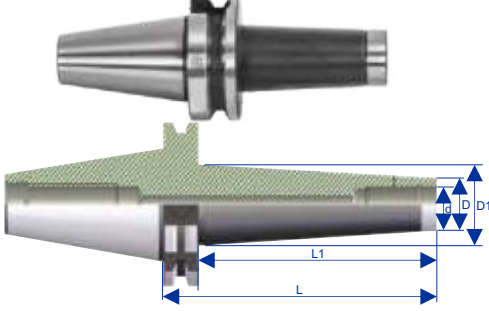

JIS B 6339 (MAS 403 BT) BT 40 VİDALI TAKIM TUTUCULARI

KOD	BT	M	D	D1	L	L1	d	FİYATI
SKA84010	BT40	M10	18	23	77	50	10.5	2.650,00
SKA84010-1	BT40	M10	18	32	127	100	10.5	3.450,00
SKA84010-2	BT40	M10	18	36	177	150	10.5	4.500,00
SKA84012	BT40	M12	21	25	77	50	12.5	2.600,00
SKA84012-1	BT40	M12	21	32	127	100	12.5	3.550,00
SKA84012-2	BT40	M12	21	40	177	150	12.5	4.450,00
SKA84016	BT40	M16	29	34	102	75	17	3.000,00
SKA84016-0	BT40	M16	29	-	52	25	17	2.400,00
SKA84016-1	BT40	M16	29	40	152	125	17	4.100,00