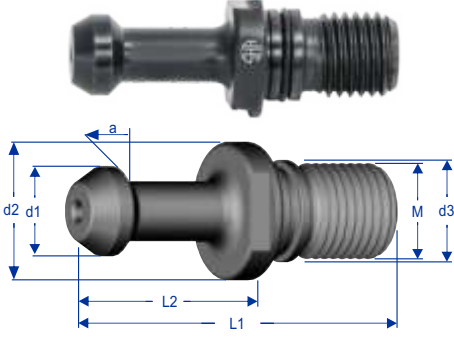

JIS B 6339 (MAS 403 BT) ÇEKTİRME CİVATALARI

KOD	ÜRÜN AÇIKLAMASI	d1	d2	d3	L1	L2	M	a	FİYATI
SKA3045	MAS 403 BT-BBT 30 PULL STUDS	11	16.5	12.5	43	23	M12	45°	200,00
SKA3060	MAS 403 BT-BBT 30 PULL STUDS	11	16.5	12.5	43	23	M12	60°	250,00
SKA3090	MAS 403 BT-BBT 30 PULL STUDS	11	16.5	12.5	43	23	M12	90°	250,00

KOD	ÜRÜN AÇIKLAMASI	d1	d2	d3	L1	L2	M	a	FİYATI
SKA4045	MAS 403 BT-BBT 40 PULL STUDS	15	23	17	60	35	M16	45°	250,00
SKA4060	MAS 403 BT-BBT 40 PULL STUDS	15	23	17	60	35	M16	60°	250,00
SKA4090	MAS 403 BT-BBT 40 PULL STUDS	15	23	17	60	35	M16	90°	250,00

KOD	ÜRÜN AÇIKLAMASI	d1	d2	d3	L1	L2	M	a	FİYATI
SKA5045	MAS 403 BT-BBT 50 PULL STUDS	23	38	25	85	45	M24	45°	290,00
SKA5060	MAS 403 BT-BBT 50 PULL STUDS	23	38	25	85	45	M24	60°	300,00
SKA5090	MAS 403 BT-BBT 50 PULL STUDS	23	38	25	85	45	M24	90°	300,00